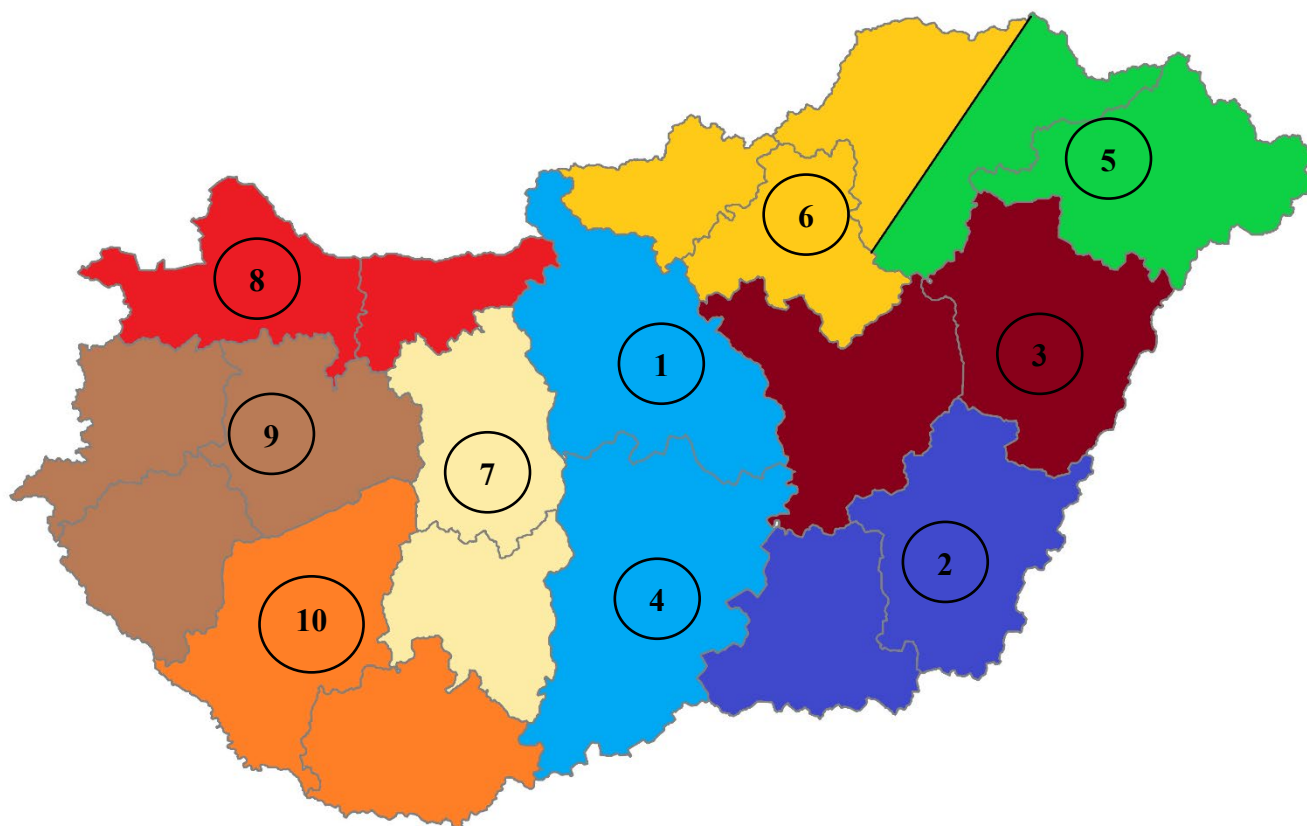

## Területi képviselőink

**1 Régióvezető Kelet-Magyarország  
Pest és Bács-Kiskun vármegye (kertészeti kultúrák)**

Bodó Péter;

Tel.: +36 30/ 507-79-63

e-mail: [peter.bodo@certisbelchim.com](mailto:peter.bodo@certisbelchim.com)